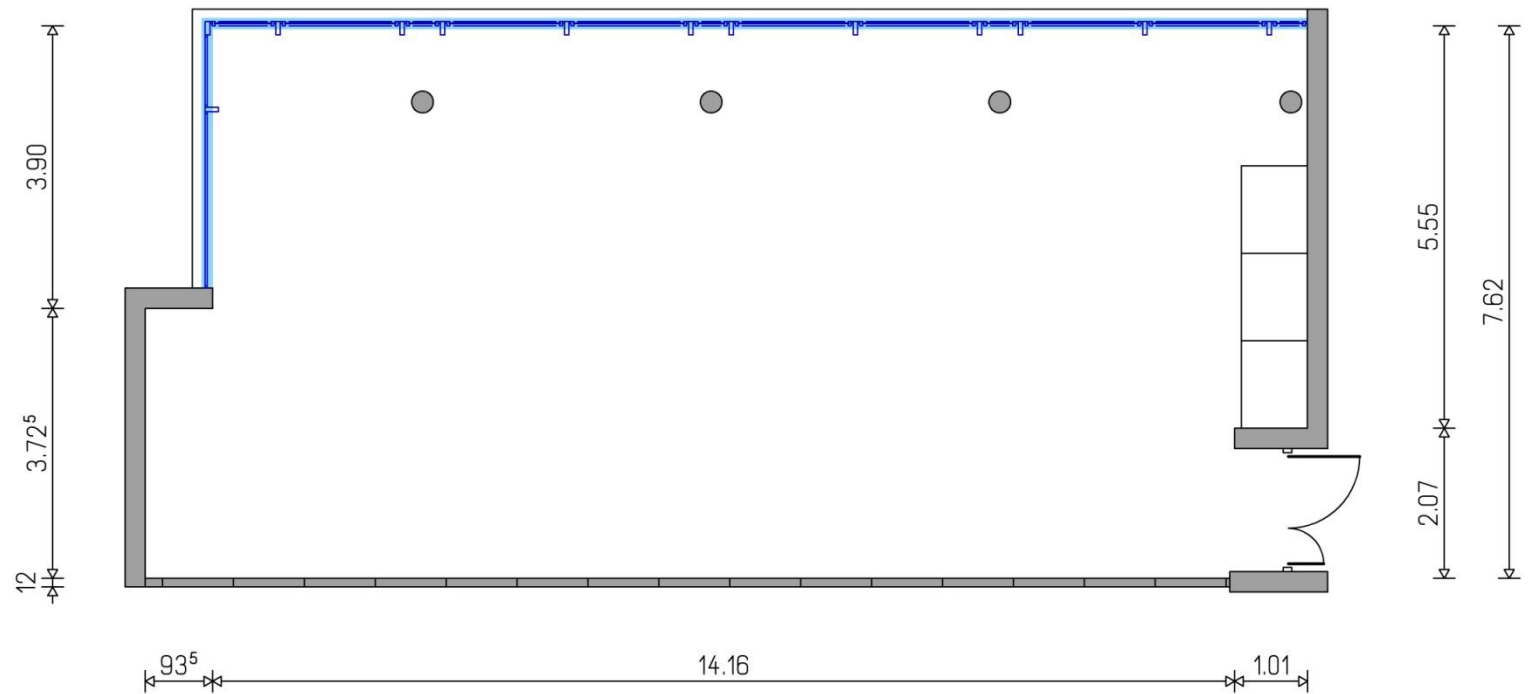

Rauminformationen	
Raum:	Tagungsraum 21
Gebäude: Stockwerk:	Hauptgebäude OG
Größe in m ² : nutzbare Raumhöhe:	121 2,60 m
Raummerkmale:	große Fensterfront, verdunkelbar, individuelle Temperaturregelung, barrierefreier Zugang, Teppichboden
max. Anzahl Personen	
Präsidiumstisch:	4
U-Form 	Parlamentarisch 
Block/geschl. U-Form 	Kino 
Bankett 	Sonderformen